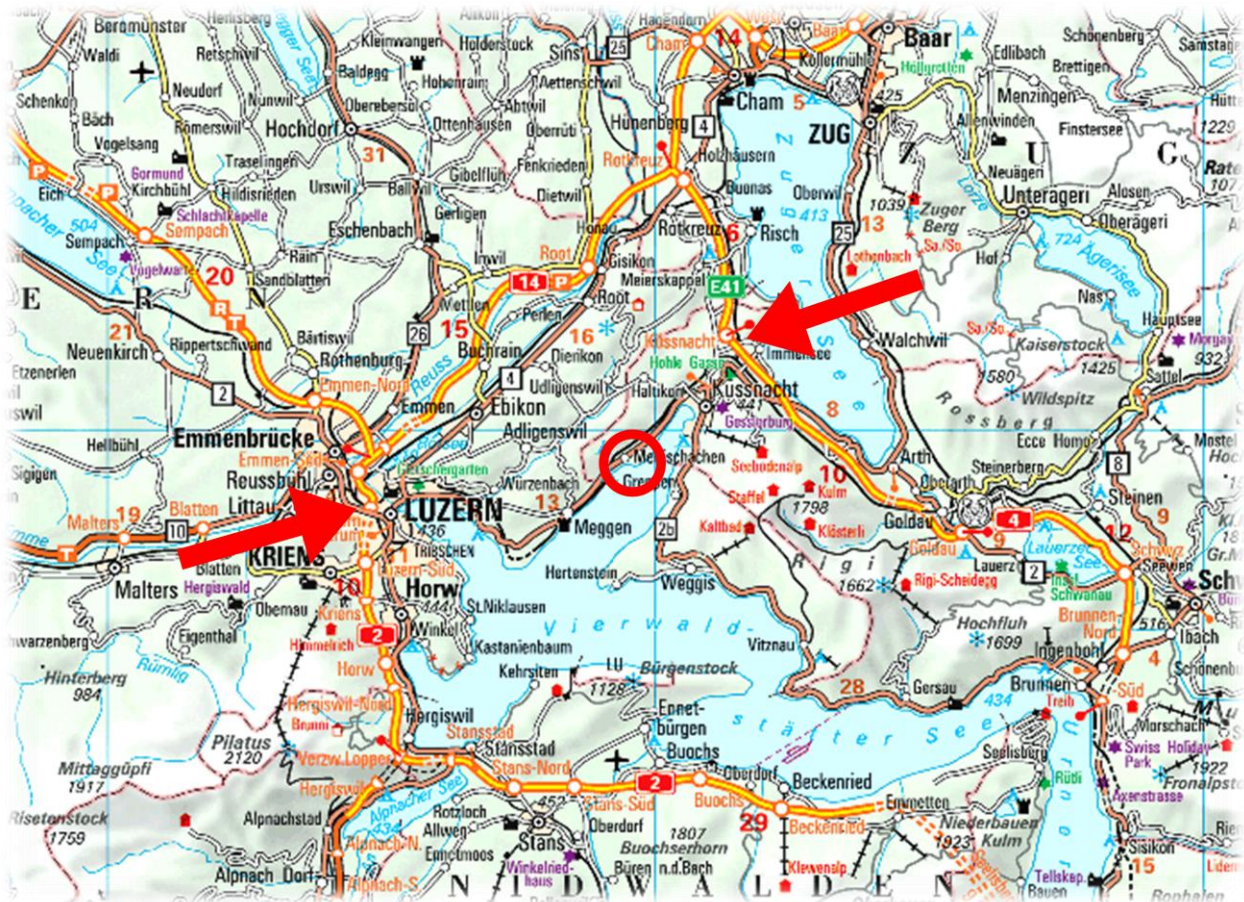

Joseph Seeholzer

Telefon +41 (0)41 854 54 54

Telefax +41 (0)41 854 54 66

www.schloss-hotel.ch

info@schloss-hotel.ch

Anreise

Mit dem Auto

- Autobahn A4 / Exit 36 Ausfahrt Küssnacht am Rigi
- Erster Kreisell die 2 Ausfahrt nehmen
- Nach 5 Kilometern treffen Sie in Merlischachen ein