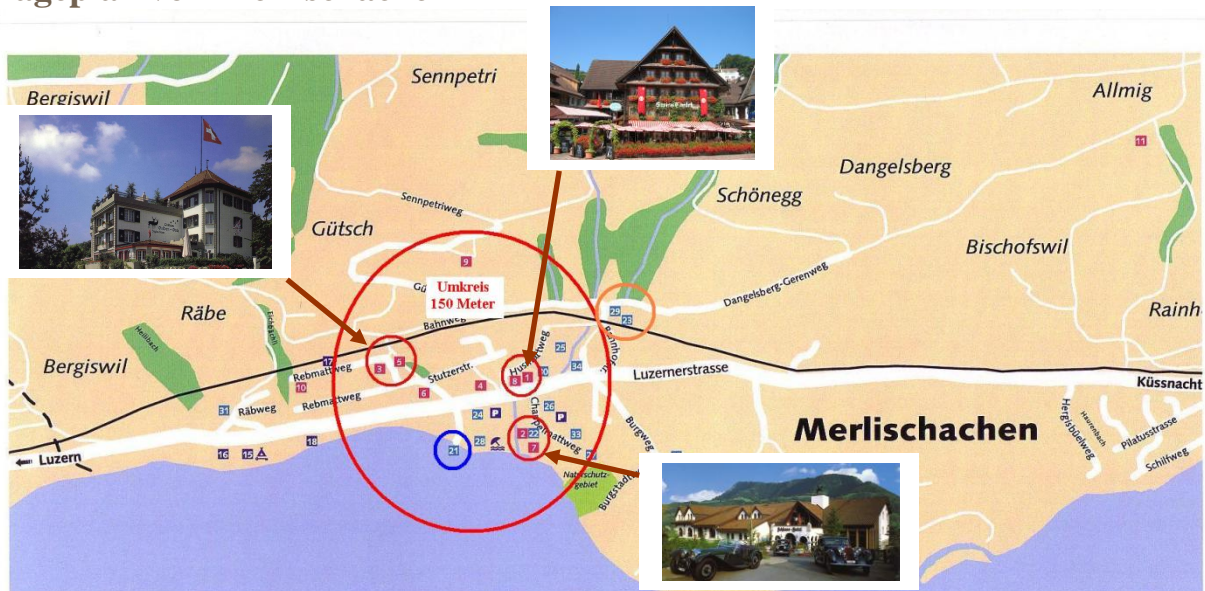

Mit dem Zug

- Stündliche Verbindungen nach Merlischachen
- Zugfahrplan unter www.sbb.ch

Mit dem Schiff

- Mitte Mai bis Mitte September tägliche Verbindungen
- Schiffsfahrplan unter www.lakelucerne.ch

Mit dem Helikopter

- Landeplatz direkt in der Nähe des Hotels
- Unser hoteleigener Rolls-Royce holt Sie bequem ab

Lageplan von Merlischachen

Hotels, Restaurants, Zimmer, Ferienwohnungen

- 1 Hotel/Restaurant Swiss-Chalet, Astrid-Hall
- 2 Schloss-Hotel
- 3 Hotel Jagdschloss
- 4 Wirtshaus zur Linde
- 5 Golden-Gate, Zimmer/Ferienwohnung
- 6 Zollhaus, Zimmer/Ferienwohnung
- 7 Bungalow, Ferienwohnung
- 8 Husmatt, Ferienwohnung
- 9 Schaffarm Gütsch, Ferienwohnung
- 10 Mobilheimpark